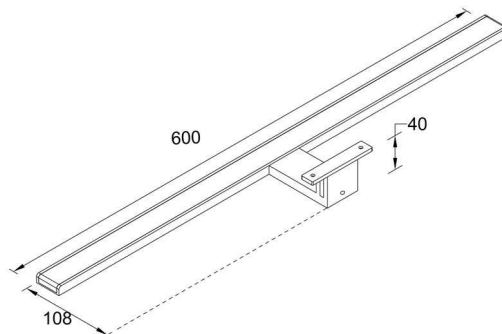

Artikel Nr.: 687081

Möbelaufbauleuchte, Situla II, Silber, 220-240V AC/50-60Hz, 7,00 W, Warmweiß + Neutralweiß + Kaltweiß

Lichtrichtung

Dreh- und Schwenkbereich	feststehend
Neigungswinkel	
Abstrahlverhalten	
Reflektor / Linse	

Abmessungen und Gewicht

Länge	600 mm
Breite	108 mm
Höhe	11 mm
Durchmesser	
Deckenabhängung	
Gewicht	300 g

Sockelmaß

Länge	46,5 mm
Breite	25 mm
Höhe	40 mm
Durchmesser