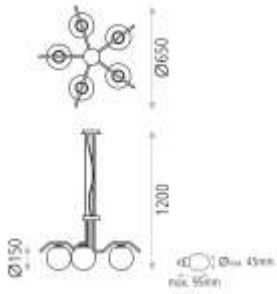

TIPO	TYPE	TYPE
Colgante	Pendant lamp	Suspension
ACABADO	FINISH	FINITION
Opal/Oro Viejo	Opal/Antique Gold	Opal/Or antique
MATERIAL	MATERIAL	MATIÈRE
Cristal Opal/Metal	Opal Glass/Metal	Verre Opal/Métal
DETALLES	DETAILS	DÉTAILS
(E27 max. Ø45 mm)	(E27 max. Ø45 mm)	(E27 max. Ø45 mm)

LÁMPARAS / LAMPS / LAMPES

	Power	Lumen	Kelvin
1:	5xE27		
2:			

MEDIDAS / MEASURES / MESURES

	Length (mm)	Width (mm)	Height (mm)	Diameter (mm)	Gross Weight (Kg)	Net Weight (Kg)
Product:	1200			650		
Box 1:	680	670	315		6	5,015
Box 2:						