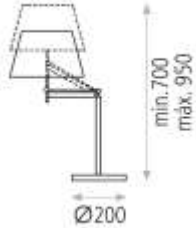

TIPO	TYPE	TYPE
Sobremesa	Table lamp	Lampe de table
ACABADO	FINISH	FINITION
Cromo/Blanco	Chrome/White	Chrome/Blanc
MATERIAL	MATERIAL	MATIÈRE
Metal	Metal	Métal
DETALLES	DETAILS	DÉTAILS
Interruptor de cable	Cable swith	Interrupteur de câble

LÁMPARAS / LAMPS / LAMPES

	Power	Lumen	Kelvin
1:	1xE27		
2:			

MEDIDAS / MEASURES / MESURES

	Length (mm)	Width (mm)	Height (mm)	Diameter (mm)	Gross Weight (Kg)	Net Weight (Kg)
Product:			700-950	200		
Box 1:	770	610	410		3,6	2,442
Box 2:						