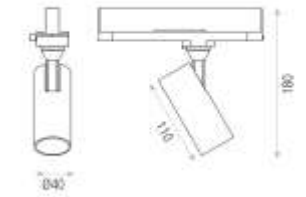

TIPO	TYPE	TYPE
Track light	Track light	Track light
ACABADO	FINISH	FINITION
Blanco texturado	Textured White	Blanc Texturé
MATERIAL	MATERIAL	MATIÈRE
Metal/Metacrilato	Metal/Methacrylate	Métal/Méthacrylate
DETALLES	DETAILS	DÉTAILS
Trifásico universal	Universal Three-Phase	Triphasé Universelle