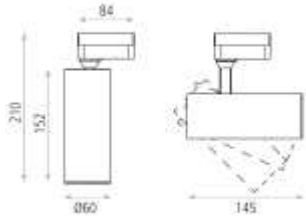

TIPO	TYPE	TYPE
Track light	Track light	Track light
ACABADO	FINISH	FINITION
Negro Texturado	Textured Black	Noir Texturé
MATERIAL	MATERIAL	MATIÈRE
Metal/Metacrilato	Metal/Methacrylate	Métal/Méthacrylate
DETALLES	DETAILS	DÉTAILS
Trifásico universal	Universal Three-Phase	Triphasé Universelle

LÁMPARAS / LAMPS / LAMPES

	Power	Lumen	Kelvin
1:	LED COB 13W	1200	3000
2:			

MEDIDAS / MEASURES / MESURES

	Length (mm)	Width (mm)	Height (mm)	Diameter (mm)	Gross Weight (Kg)	Net Weight (Kg)
Product:			210	60		
Box 1:	250	100	75		0,49	0,43
Box 2:						