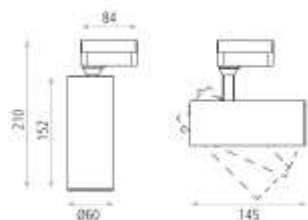

TIPO	TYPE	TYPE
Track light	Track light	Track light
ACABADO	FINISH	FINITION
Blanco texturado	Textured White	Blanc Texturé
MATERIAL	MATERIAL	MATIÈRE
Metal/Metacrilato	Metal/Methacrylate	Métal/Méthacrylate
DETALLES	DETAILS	DÉTAILS
Trifásico universal	Universal Three-Phase	Triphasé Universelle

LÁMPARAS / LAMPS / LAMPES

	Power	Lumen	Kelvin
1:	LED COB 13W	1200	3000
2:			

MEDIDAS / MEASURES / MESURES

	Length (mm)	Width (mm)	Height (mm)	Diameter (mm)	Gross Weight (Kg)	Net Weight (Kg)
Product:			210	60		
Box 1:	250	100	75		0,495	0,438
Box 2:						