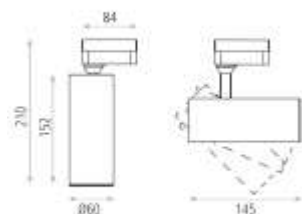

TIPO	TYPE	TYPE
Track light	Track light	Track light
ACABADO	FINISH	FINITION
Negro Texturado	Textured Black	Noir Texturé
MATERIAL	MATERIAL	MATIÈRE
Metal	Metal	Métal
DETALLES	DETAILS	DÉTAILS
Trifásico universal	Universal Three-Phase	Triphasé Universelle

LÁMPARAS / LAMPS / LAMPES

	Power	Lumen	Kelvin
1:	1xLED GU10		
2:			

MEDIDAS / MEASURES / MESURES

	Length (mm)	Width (mm)	Height (mm)	Diameter (mm)	Gross Weight (Kg)	Net Weight (Kg)
Product:			210	60		
Box 1:	235	150	70		0,53	0,46
Box 2:						