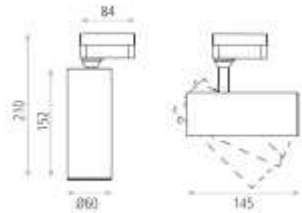

<b>TIPO</b>	<b>TYPE</b>	<b>TYPE</b>
Track light	Track light	Track light
<b>ACABADO</b>	<b>FINISH</b>	<b>FINITION</b>
Blanco texturado	Textured White	Blanc Texturé
<b>MATERIAL</b>	<b>MATERIAL</b>	<b>MATIÈRE</b>
Metal	Metal	Métal
<b>DETALLES</b>	<b>DETAILS</b>	<b>DÉTAILS</b>
Trifásico universal	Universal Three-Phase	Triphasé Universelle

**LÁMPARAS / LAMPS / LAMPES**

	Power	Lumen	Kelvin
1:	1xLED GU10		
2:			

**MEDIDAS / MEASURES / MESURES**

	Length (mm)	Width (mm)	Height (mm)	Diameter (mm)	Gross Weight (Kg)	Net Weight (Kg)
Product:			210	60		
Box 1:	235	150	70		0,53	0,46
Box 2:						