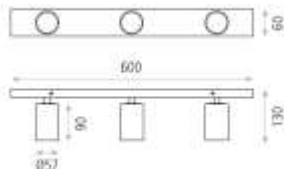

TIPO	TYPE	TYPE
Plafón	Ceiling lamp	Plafonnier
ACABADO	FINISH	FINITION
Blanco texturado	Textured White	Blanc Texturé
MATERIAL	MATERIAL	MATIÈRE
Aluminio	Aluminium	Aluminium
DETALLES	DETAILS	DÉTAILS

LÁMPARAS / LAMPS / LAMPES

	Power	Lumen	Kelvin
1:	3xLED GU10		
2:			

MEDIDAS / MEASURES / MESURES

	Length (mm)	Width (mm)	Height (mm)	Diameter (mm)	Gross Weight (Kg)	Net Weight (Kg)
Product:	600	60	130			
Box 1:	605	135	70		1,17	1,021
Box 2: