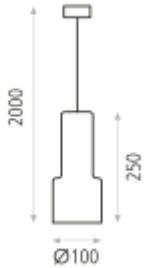

Inda - 3855/10 - C38551N

DOC: FTEC-200317

TIPO	TYPE	TYPE
Colgante	Pendant lamp	Suspension
ACABADO	FINISH	FINITION
Negro/Fumé	Black/Smoked	Noir/Fumé
MATERIAL	MATERIAL	MATIÈRE
Metal/Cristal	Metal/Glass	Métal/Verre
DETALLES	DETAILS	DÉTAILS

LÁMPARAS / LAMPS / LAMPES

	Power	Lumen	Kelvin
1:	1xLED GU10		
2:			

MEDIDAS / MEASURES / MESURES

	Length (mm)	Width (mm)	Height (mm)	Diameter (mm)	Gross Weight (Kg)	Net Weight (Kg)
Product:			1250	56		
Box 1:						
Box 2:						