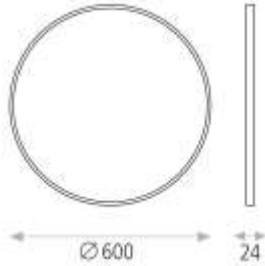

Koe - 3852/60 2.8K-4K-5K - P385263B

DOC: FTEC-200213

TIPO	TYPE	TYPE
Plafón	Ceiling lamp	Plafonnier
ACABADO	FINISH	FINITION
Blanco Mate	Matt White	Blanc Mat
MATERIAL	MATERIAL	MATIÈRE
Metal/Acrílico	Metal/Acrylic	Métal/Acrylique
DETALLES	DETAILS	DÉTAILS
Regulable Kelvin	Dimmable Kelvin	Régulateur Kelvin

LÁMPARAS / LAMPS / LAMPES

	Power	Lumen	Kelvin
1:	LED 45W	4400	
2:			

MEDIDAS / MEASURES / MESURES

	Length (mm)	Width (mm)	Height (mm)	Diameter (mm)	Gross Weight (Kg)	Net Weight (Kg)
Product:			24	600		
Box 1:	320	320	30		0,45	0,314
Box 2:						