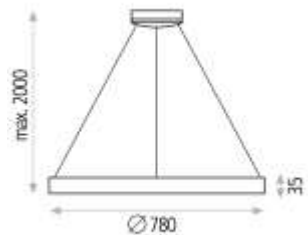

Grace - 3848/78 - C384830BDP

DOC: FTEC-200408

TIPO	TYPE	TYPE
Colgante	Pendant lamp	Suspension
ACABADO	FINISH	FINITION
Blanco texturado	Textured White	Blanc Texturé
MATERIAL	MATERIAL	MATIÈRE
Aluminio/Acrílico	Aluminium/Acrylic	Aluminium/Acrylique
DETALLES	DETAILS	DÉTAILS

LÁMPARAS / LAMPS / LAMPES

	Power	Lumen	Kelvin
1:	LED 80W	4250	3000
2:			

MEDIDAS / MEASURES / MESURES

	Length (mm)	Width (mm)	Height (mm)	Diameter (mm)	Gross Weight (Kg)	Net Weight (Kg)
Product:			1500	780		
Box 1:	820	820	95		7,49	6,564
Box 2:						