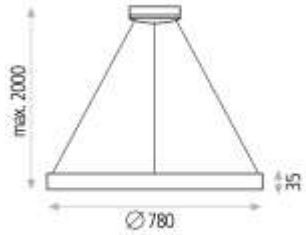

TIPO	TYPE	TYPE
Colgante	Pendant lamp	Suspension
ACABADO	FINISH	FINITION
Blanco texturado	Textured White	Blanc Texturé
MATERIAL	MATERIAL	MATIÈRE
Aluminio/Acrílico	Aluminium/Acrylic	Aluminium/Acrylique
DETALLES	DETAILS	DÉTAILS

LÁMPARAS / LAMPS / LAMPES

	Power	Lumen	Kelvin
1:	LED 80W	4250	3000
2:			

MEDIDAS / MEASURES / MESURES

	Length (mm)	Width (mm)	Height (mm)	Diameter (mm)	Gross Weight (Kg)	Net Weight (Kg)
Product:			1500	780		
Box 1:	820	820	95		4,59	3,66
Box 2:						

COMPONENTES / MAIN PARTS / COMPOSANTS

2 x DRIVER LIFUD : GIR040YM01050H 25-40VDC 1050mA PF>0'9

6 x PCB 30W SMD 2835 0'5W 12C5B 3000K , -1/6