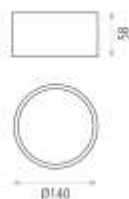

TIPO	TYPE	TYPE
Plafón	Ceiling lamp	Plafonnier
ACABADO	FINISH	FINITION
Blanco mate	Matt White	Blanc Mat
MATERIAL	MATERIAL	MATIÈRE
Aluminio/Acrílico	Aluminium/Acrylic	Aluminium/Acrylique
DETALLES	DETAILS	DÉTAILS

LÁMPARAS / LAMPS / LAMPES

	Power	Lumen	Kelvin
1:	LED 18W	1700	3000
2:			

MEDIDAS / MEASURES / MESURES

	Length (mm)	Width (mm)	Height (mm)	Diameter (mm)	Gross Weight (Kg)	Net Weight (Kg)
Product:			58	140		
Box 1:	145	145	65		0,62	0,57
Box 2:						