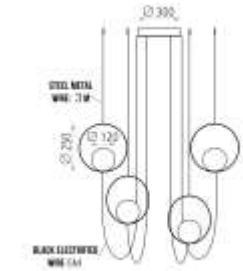

<b>TIPO</b>	<b>TYPE</b>	<b>TYPE</b>
Colgante	Pendant lamp	Suspension
<b>ACABADO</b>	<b>FINISH</b>	<b>FINITION</b>
Oro Tecnico/Opal	Tech. Gold/Opal	Or Technique/Opal
<b>MATERIAL</b>	<b>MATERIAL</b>	<b>MATIÈRE</b>
Metal/Cristal	Metal/Glass	Métal/Verre
<b>DETALLES</b>	<b>DETAILS</b>	<b>DÉTAILS</b>

**LÁMPARAS / LAMPS / LAMPES**

	Power	Lumen	Kelvin
1:	LED 4x5W	1480	3000
2:			

**MEDIDAS / MEASURES / MESURES**

	Length (mm)	Width (mm)	Height (mm)	Diameter (mm)	Gross Weight (Kg)	Net Weight (Kg)
Product:						
Box 1:	480	370	400		6,37	5,791
Box 2:						