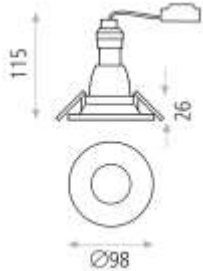

# Antea - 3788/10 - E37880B

DOC: FTEC-200312

TIPO	TYPE	TYPE
Empotrable	Recessed	Encastré
ACABADO	FINISH	FINITION
Blanco Texturado	Textured White	Blanc Texturé
MATERIAL	MATERIAL	MATIÈRE
Aluminio	Aluminium	Aluminium
DETALLES	DETAILS	DÉTAILS

### MEDIDAS / MEASURES / MESURES

	Length (mm)	Width (mm)	Height (mm)	Diameter (mm)	Gross Weight (Kg)	Net Weight (Kg)
Product:			115	98		
Box 1:	115	110	45		0,16	0,13
Box 2:						