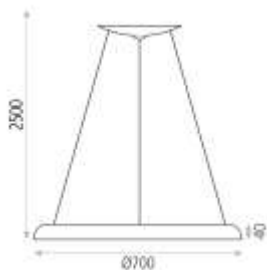

# Shiitake - 3740/70 - C3740190NO

DOC: FTEC-200213

<b>TIPO</b>	<b>TYPE</b>	<b>TYPE</b>
Colgante	Pendant lamp	Suspension
<b>ACABADO</b>	<b>FINISH</b>	<b>FINITION</b>
Negro/Oro	Black/Gold	Noir/Or
<b>MATERIAL</b>	<b>MATERIAL</b>	<b>MATIÈRE</b>
Metal	Metal	Métal
<b>DETALLES</b>	<b>DETAILS</b>	<b>DÉTAILS</b>

## MEDIDAS / MEASURES / MESURES

	Length (mm)	Width (mm)	Height (mm)	Diameter (mm)	Gross Weight (Kg)	Net Weight (Kg)
Product:			1450	700		
Box 1:	775	775	14		3,9	3,204
Box 2:						