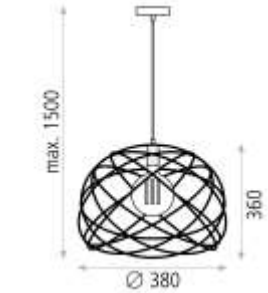

TIPO	TYPE	TYPE
Colgante	Pendant lamp	Suspension
ACABADO	FINISH	FINITION
Negro	Black	Noir
MATERIAL	MATERIAL	MATIÈRE
Metal	Metal	Métal
DETALLES	DETAILS	DÉTAILS

LÁMPARAS / LAMPS / LAMPES

	Power	Lumen	Kelvin
1:	1xE27		
2:			

MEDIDAS / MEASURES / MESURES

	Length (mm)	Width (mm)	Height (mm)	Diameter (mm)	Gross Weight (Kg)	Net Weight (Kg)
Product:			1500	380		
Box 1:	400	400	340		2,06	1,577
Box 2:						