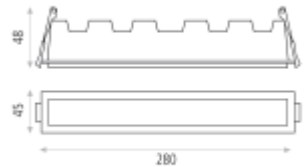

TIPO	TYPE	TYPE
Empotrable	Recessed	Encastré
ACABADO	FINISH	FINITION
Blanco/ Arenado	Whhite/Sanded	Blanc/Sablé
MATERIAL	MATERIAL	MATIÈRE
Metal/Acrílico	Metal/Acrylic	Métal/Acrylique
DETALLES	DETAILS	DÉTAILS

LÁMPARAS / LAMPS / LAMPES

	Power	Lumen	Kelvin
1:	LED 20W	1600	3000
2:			

MEDIDAS / MEASURES / MESURES

	Length (mm)	Width (mm)	Height (mm)	Diameter (mm)	Gross Weight (Kg)	Net Weight (Kg)
Product:	280	45	52			
Box 1:	325	80	85		0,65	0,58
Box 2:						