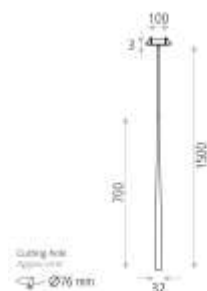

## LÁMPARAS / LAMPS / LAMPES

	Power	Lumen	Kelvin
1:	LED 5W	600	3000
2:			

## MEDIDAS / MEASURES / MESURES

	Length (mm)	Width (mm)	Height (mm)	Diameter (mm)	Gross Weight (Kg)	Net Weight (Kg)
Product:			743-1500	32		
Box 1:	760	120	120		1	0,78
Box 2:						

FOTOMETRÍA  
PHOTOMETRY  
PHOTOMÉTRIE