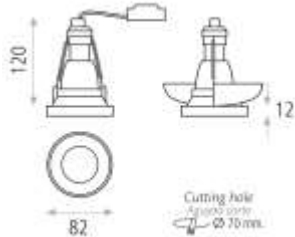

TIPO	TYPE	TYPE
Empotrable	Recessed	Encastré
ACABADO	FINISH	FINITION
Negro mate/Oro Técnico	Matt Black/Tech Gold	Noir Mat/Or Technique
MATERIAL	MATERIAL	MATIÈRE
Aluminio	Aluminium	Aluminium
DETALLES	DETAILS	DÉTAILS

LÁMPARAS / LAMPS / LAMPES

	Power	Lumen	Kelvin
1:	1xLED GU10		
2:			

MEDIDAS / MEASURES / MESURES

	Length (mm)	Width (mm)	Height (mm)	Diameter (mm)	Gross Weight (Kg)	Net Weight (Kg)
Product:			120	82		
Box 1:	100	90	80		0,16	0,133
Box 2:						