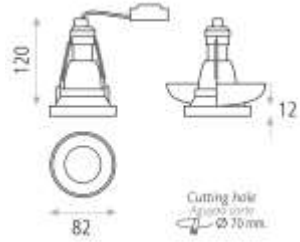

TIPO	TYPE	TYPE
Empotrable	Recessed	Encastré
ACABADO	FINISH	FINITION
Blanco/Oro Técnico	White/Tech Gold	Blanc/Or Technique
MATERIAL	MATERIAL	MATIÈRE
Aluminio	Aluminium	Aluminium
DETALLES	DETAILS	DÉTAILS

LÁMPARAS / LAMPS / LAMPES

	Power	Lumen	Kelvin
1:	1xLED GU10		
2:			

MEDIDAS / MEASURES / MESURES

	Length (mm)	Width (mm)	Height (mm)	Diameter (mm)	Gross Weight (Kg)	Net Weight (Kg)
Product:			120	82		
Box 1:	100	90	80		0,16	0,133
Box 2:						