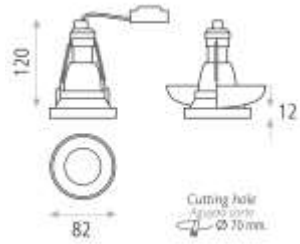

TIPO	TYPE	TYPE
Empotrable	Recessed	Encastré
ACABADO	FINISH	FINITION
Blanco	White	Blanc
MATERIAL	MATERIAL	MATIÈRE
Aluminio	Aluminium	Aluminium
DETALLES	DETAILS	DÉTAILS

**LÁMPARAS / LAMPS / LAMPES**

	Power	Lumen	Kelvin
1:	1xLED GU10		
2:			

**MEDIDAS / MEASURES / MESURES**

	Length (mm)	Width (mm)	Height (mm)	Diameter (mm)	Gross Weight (Kg)	Net Weight (Kg)
Product:			120	82		
Box 1:	100	90	80		0,16	0,133
Box 2:						