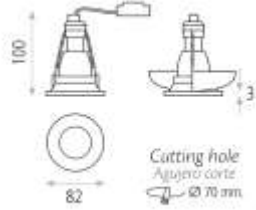

TIPO	TYPE	TYPE
Empotrable	Recessed	Encastré
ACABADO	FINISH	FINITION
Oro Tecnico	Technical Gold	Or Technique
MATERIAL	MATERIAL	MATIÈRE
Aluminio	Aluminium	Aluminium
DETALLES	DETAILS	DÉTAILS

LÁMPARAS / LAMPS / LAMPES

	Power	Lumen	Kelvin
1:	1xLED GU10		
2:			

MEDIDAS / MEASURES / MESURES

	Length (mm)	Width (mm)	Height (mm)	Diameter (mm)	Gross Weight (Kg)	Net Weight (Kg)
Product:			120	82		
Box 1:	100	90	80		0,16	0,133
Box 2:						