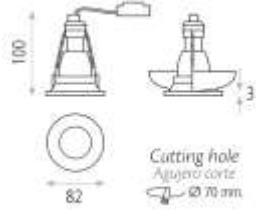

TIPO	TYPE	TYPE
Empotrable	Recessed	Encastré
ACABADO	FINISH	FINITION
Negro Mate	Black Matt	Noir Mat
MATERIAL	MATERIAL	MATIÈRE
Aluminio	Aluminium	Aluminium
DETALLES	DETAILS	DÉTAILS

LÁMPARAS / LAMPS / LAMPES

	Power	Lumen	Kelvin
1:	1xLED GU10		
2:			

MEDIDAS / MEASURES / MESURES

	Length (mm)	Width (mm)	Height (mm)	Diameter (mm)	Gross Weight (Kg)	Net Weight (Kg)
Product:			120	82		
Box 1:	100	90	80		0,16	0,133
Box 2:						