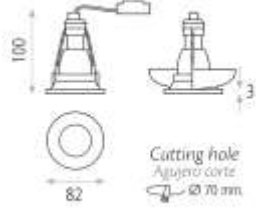

TIPO	TYPE	TYPE
Empotrable	Recessed	Encastré
ACABADO	FINISH	FINITION
Blanco	White	Blanc
MATERIAL	MATERIAL	MATIÈRE
Aluminio	Aluminium	Aluminium
DETALLES	DETAILS	DÉTAILS

LÁMPARAS / LAMPS / LAMPES

	Power	Lumen	Kelvin
1:	1xLED GU10		
2:			

MEDIDAS / MEASURES / MESURES

	Length (mm)	Width (mm)	Height (mm)	Diameter (mm)	Gross Weight (Kg)	Net Weight (Kg)
Product:			120	82		
Box 1:	100	90	80		0,16	0,133
Box 2:						