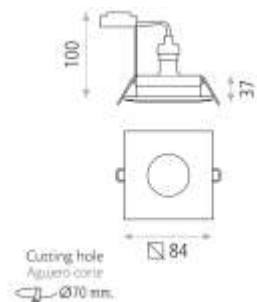

<b>TIPO</b>	<b>TYPE</b>	<b>TYPE</b>
Empotrable	Recessed	Encastré
<b>ACABADO</b>	<b>FINISH</b>	<b>FINITION</b>
Niquel Satinado	Satin Nickel	Nickel Brossé
<b>MATERIAL</b>	<b>MATERIAL</b>	<b>MATIÈRE</b>
Metal	Metal	Métal
<b>DETALLES</b>	<b>DETAILS</b>	<b>DÉTAILS</b>

### MEDIDAS / MEASURES / MESURES

	Length (mm)	Width (mm)	Height (mm)	Diameter (mm)	Gross Weight (Kg)	Net Weight (Kg)
Product:	84	84	100			
Box 1:	110	100	50		0,22	0,196
Box 2:						