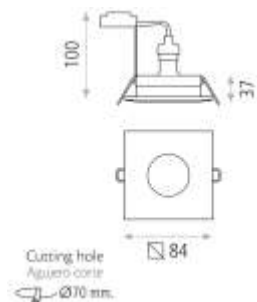

TIPO	TYPE	TYPE
Empotrable	Recessed	Encastré
ACABADO	FINISH	FINITION
Cromo	Chrome	Chrome
MATERIAL	MATERIAL	MATIÈRE
Metal	Metal	Métal
DETALLES	DETAILS	DÉTAILS

#### MEDIDAS / MEASURES / MESURES

	Length (mm)	Width (mm)	Height (mm)	Diameter (mm)	Gross Weight (Kg)	Net Weight (Kg)
Product:	84	84	100			
Box 1:	110	100	50		0,22	0,196
Box 2:						