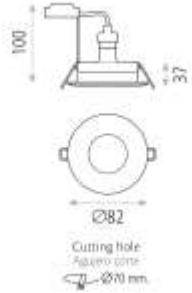

TIPO	TYPE	TYPE
Empotrable	Recessed	Encastré
ACABADO	FINISH	FINITION
Cromo	Chrome	Chrome
MATERIAL	MATERIAL	MATIÈRE
Metal	Metal	Métal
DETALLES	DETAILS	DÉTAILS

LÁMPARAS / LAMPS / LAMPES

	Power	Lumen	Kelvin
1:	1xLED GU10		
2:			

MEDIDAS / MEASURES / MESURES

	Length (mm)	Width (mm)	Height (mm)	Diameter (mm)	Gross Weight (Kg)	Net Weight (Kg)
Product:			100	82		
Box 1:	110	100	50		0,2	0,176
Box 2:						