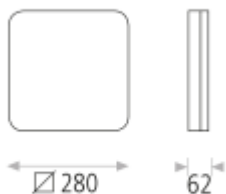

Square - 3512/28 - P351213B

DOC: FTEC-200213

TIPO	TYPE	TYPE
Plafón	Ceiling lamp	Plafonnier
ACABADO	FINISH	FINITION
Blanco	White	Blanc
MATERIAL	MATERIAL	MATIÈRE
Acrílico	Acrylic	Acrylique
DETALLES	DETAILS	DÉTAILS
Regulable Kelvin	Dimmable Kelvin	Régulateur Kelvin

LÁMPARAS / LAMPS / LAMPES

	Power	Lumen	Kelvin
1:	LED 24W	1989	
2:			

MEDIDAS / MEASURES / MESURES

	Length (mm)	Width (mm)	Height (mm)	Diameter (mm)	Gross Weight (Kg)	Net Weight (Kg)
Product:			62	280		
Box 1:	290	290	68		0,85	0,712
Box 2:						