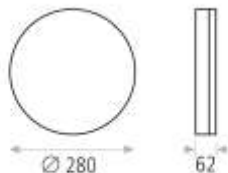

Madison - 3497/28 - P349713B

DOC: FTEC-200206