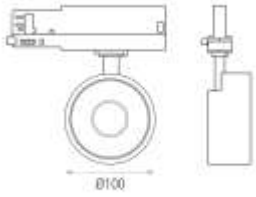

<b>TIPO</b>	<b>TYPE</b>	<b>TYPE</b>
Track light	Track light	Track light
<b>ACABADO</b>	<b>FINISH</b>	<b>FINITION</b>
Negro Texturado	Textured Black	Noir Texturé
<b>MATERIAL</b>	<b>MATERIAL</b>	<b>MATIÈRE</b>
Metal	Metal	Métal
<b>DETALLES</b>	<b>DETAILS</b>	<b>DÉTAILS</b>

**LÁMPARAS / LAMPS / LAMPES**

	Power	Lumen	Kelvin
1:	LED COB 13W	891	3000
2:			

**MEDIDAS / MEASURES / MESURES**

	Length (mm)	Width (mm)	Height (mm)	Diameter (mm)	Gross Weight (Kg)	Net Weight (Kg)
Product:				100		
Box 1:	210	135	140		0,59	0,504
Box 2:						