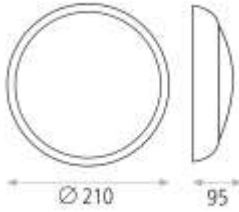

Kentia - 3355/22 - P335521B

DOC: FTEC-200206

TIPO	TYPE	TYPE
Plafón	Ceiling lamp	Plafonnier
ACABADO	FINISH	FINITION
Blanco	White	Blanc
MATERIAL	MATERIAL	MATIÈRE
Acrílico	Acrylic	Acrylique
DETALLES	DETAILS	DÉTAILS

LÁMPARAS / LAMPS / LAMPES

	Power	Lumen	Kelvin
1:	LED 8W	450	4000
2:			

MEDIDAS / MEASURES / MESURES

	Length (mm)	Width (mm)	Height (mm)	Diameter (mm)	Gross Weight (Kg)	Net Weight (Kg)
Product:		95		210		
Box 1:	220	220	100		0,56	0,45
Box 2:						