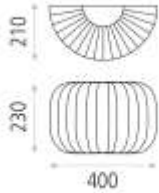

# Mirta - 3055/40 - A30550PI

DOC: FTEC-200305

TIPO	TYPE	TYPE
Aplique	Wall Lamp	Applique
ACABADO	FINISH	FINITION
Piedra	Stone	Pierre
MATERIAL	MATERIAL	MATIÈRE
Acrílico	Acrylic	Acrylique
DETALLES	DETAILS	DÉTAILS

### MEDIDAS / MEASURES / MESURES

	Length (mm)	Width (mm)	Height (mm)	Diameter (mm)	Gross Weight (Kg)	Net Weight (Kg)
Product:	210	400	230			
Box 1:	445	280	280		2,25	1,884
Box 2:						