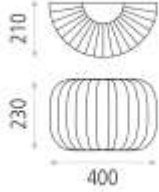

TIPO	TYPE	TYPE
Aplique	Wall Lamp	Applique
ACABADO	FINISH	FINITION
Blanco	White	Blanc
MATERIAL	MATERIAL	MATIÈRE
Acrílico	Acrylic	Acrylique
DETALLES	DETAILS	DÉTAILS

LÁMPARAS / LAMPS / LAMPES

	Power	Lumen	Kelvin
1:	1xE27		
2:			

MEDIDAS / MEASURES / MESURES

	Length (mm)	Width (mm)	Height (mm)	Diameter (mm)	Gross Weight (Kg)	Net Weight (Kg)
Product:	210	400	230			
Box 1:	445	280	280		2,25	1,884
Box 2:						