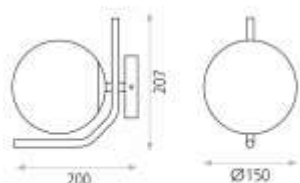

TIPO	TYPE	TYPE
Aplique	Wall Lamp	Applique
ACABADO	FINISH	FINITION
Opal/Oro Viejo	Opal/Antique Gold	Opal/Or antique
MATERIAL	MATERIAL	MATIÈRE
Cristal Opal/Metal	Opal Glass/Metal	Verre Opal/Métal
DETALLES	DETAILS	DÉTAILS
(E27 max. Ø45 mm)	(E27 max. Ø45 mm)	(E27 max. Ø45 mm)

Ø max. 45mm
máx. 95 mm

LÁMPARAS / LAMPS / LAMPES

	Power	Lumen	Kelvin
1:	1xE27		
2:			

MEDIDAS / MEASURES / MESURES

	Length (mm)	Width (mm)	Height (mm)	Diameter (mm)	Gross Weight (Kg)	Net Weight (Kg)
Product:	200	150	207			
Box 1:	340	220	230		1,19	0,962
Box 2:						