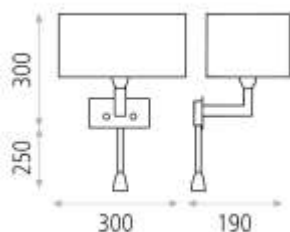

TIPO	TYPE	TYPE
Aplique	Wall Lamp	Applique
ACABADO	FINISH	FINITION
Níquel Sat./Blanco	Sat. Nickel/White	Nickel Sat./Blanc
MATERIAL	MATERIAL	MATIÈRE
Metal/Algodón	Metal/Cotton	Métal/Coton
DETALLES	DETAILS	DÉTAILS

LÁMPARAS / LAMPS / LAMPES

	Power	Lumen	Kelvin
1:	1xE27		
2:	LED 3W	315	3000

MEDIDAS / MEASURES / MESURES

	Length (mm)	Width (mm)	Height (mm)	Diameter (mm)	Gross Weight (Kg)	Net Weight (Kg)
Product:	300	190	300-550			
Box 1:	545	200	255		1,59	1,25
Box 2:						

COMPONENTES / MAIN PARTS / COMPOSANTS

1 x DRIVER EAGLERISE: ELP03SS1 2'5-4'2V 700mA