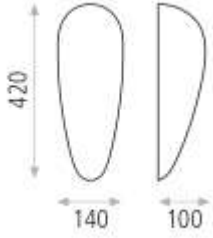

TIPO	TYPE	TYPE
Aplique	Wall Lamp	Applique
ACABADO	FINISH	FINITION
Opal	Opal	Opal
MATERIAL	MATERIAL	MATIÈRE
Cristal Doble Capa	Double Layer Glass	Verre Double Couche
DETALLES	DETAILS	DÉTAILS

LÁMPARAS / LAMPS / LAMPES

	Power	Lumen	Kelvin
1:	1xE27		
2:			

MEDIDAS / MEASURES / MESURES

	Length (mm)	Width (mm)	Height (mm)	Diameter (mm)	Gross Weight (Kg)	Net Weight (Kg)
Product:	140	100	420			
Box 1:	500	205	190		1,31	1,046
Box 2:						