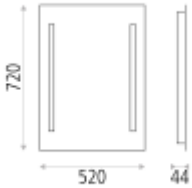

TIPO	TYPE	TYPE
Espejo	Mirror	Miroir
ACABADO	FINISH	FINITION
Plata	Silver	Argent
MATERIAL	MATERIAL	MATIÈRE
Metal/Cristal	Metal/Glass	Métal/Verre
DETALLES	DETAILS	DÉTAILS

**LÁMPARAS / LAMPS / LAMPES**

	Power	Lumen	Kelvin
1:	T5 2x24W		
2:			

**MEDIDAS / MEASURES / MESURES**

	Length (mm)	Width (mm)	Height (mm)	Diameter (mm)	Gross Weight (Kg)	Net Weight (Kg)
Product:	44	520	720			
Box 1:	110	620	820		7,75	7,005
Box 2:						