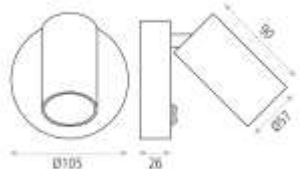

LÁMPARAS / LAMPS / LAMPES

| | Power | Lumen | Kelvin |
|----|------------|-------|--------|
| 1: | 1xLED GU10 | | |
| 2: | | | |

MEDIDAS / MEASURES / MESURES

| | Length (mm) | Width (mm) | Height (mm) | Diameter (mm) | Gross Weight (Kg) | Net Weight (Kg) |
|----------|-------------|------------|-------------|---------------|-------------------|-----------------|
| Product: | 26 | 105 | 105 | 57 | | |
| Box 1: | 135 | 135 | 135 | | 0,37 | 0,309 |
| Box 2: | | | | | | |