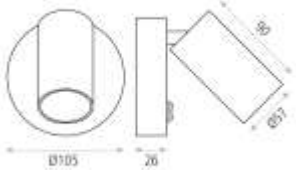

TIPO	TYPE	TYPE
Aplique	Wall Lamp	Applique
ACABADO	FINISH	FINITION
Blanco texturado	Textured White	Blanc Texturé
MATERIAL	MATERIAL	MATIÈRE
Aluminio	Aluminium	Aluminium
DETALLES	DETAILS	DÉTAILS