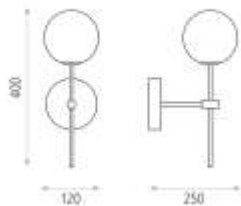

Doris - 16/3820 - A38201O

DOC: FTEC-200324

TIPO	TYPE	TYPE
Aplique	Wall Lamp	Applique
ACABADO	FINISH	FINITION
Oro/Opal	Gold/Opal	Or/Opal
MATERIAL	MATERIAL	MATIÈRE
Cristal/Metal	Glass/Metal	Verre/Métal
DETALLES	DETAILS	DÉTAILS

LÁMPARAS / LAMPS / LAMPES

	Power	Lumen	Kelvin
1:	1xLED G9		
2:			

MEDIDAS / MEASURES / MESURES

	Length (mm)	Width (mm)	Height (mm)	Diameter (mm)	Gross Weight (Kg)	Net Weight (Kg)
Product:	250	120	400			
Box 1:	410	290	200		1,17	0,881
Box 2:						