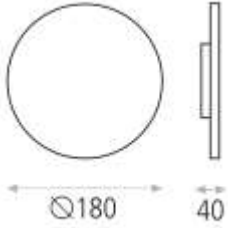

LÁMPARAS / LAMPS / LAMPES

	Power	Lumen	Kelvin
1:	LED 8W	640	3000
2:			

MEDIDAS / MEASURES / MESURES

	Length (mm)	Width (mm)	Height (mm)	Diameter (mm)	Gross Weight (Kg)	Net Weight (Kg)
Product:			40	180		
Box 1:	190	190	50		0,87	0,8
Box 2:						