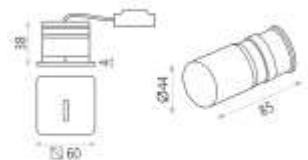

TIPO	TYPE	TYPE
Empotrable	Recessed	Encastré
ACABADO	FINISH	FINITION
Blanco texturado	Textured White	Blanc Texturé
MATERIAL	MATERIAL	MATIÈRE
Aluminio	Aluminium	Aluminium
DETALLES	DETAILS	DÉTAILS

Cutting Hole
Agujero corte: Ø 44 mm

LÁMPARAS / LAMPS / LAMPES

	Power	Lumen	Kelvin
1:	LED 3W	245	3000
2:			

MEDIDAS / MEASURES / MESURES

	Length (mm)	Width (mm)	Height (mm)	Diameter (mm)	Gross Weight (Kg)	Net Weight (Kg)
Product:	60	60	38			
Box 1:	100	100	80		0,29	0,26
Box 2:						