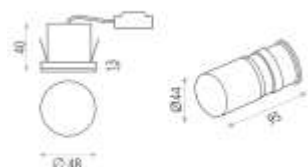

Cutting hole  
Asensió clada

#### MEDIDAS / MEASURES / MESURES

	Length (mm)	Width (mm)	Height (mm)	Diameter (mm)	Gross Weight (Kg)	Net Weight (Kg)
Product:			40	48		
Box 1:	100	100	80		0,26	0,231
Box 2:						