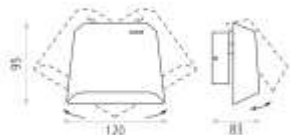

TIPO	TYPE	TYPE
Aplique	Wall Lamp	Applique
ACABADO	FINISH	FINITION
Blanco texturado	Textured White	Blanc Texturé
MATERIAL	MATERIAL	MATIÈRE
Aluminio	Aluminium	Aluminium
DETALLES	DETAILS	DÉTAILS

LÁMPARAS / LAMPS / LAMPES

	Power	Lumen	Kelvin
1:	LED 6W	485	3000
2:			

MEDIDAS / MEASURES / MESURES

	Length (mm)	Width (mm)	Height (mm)	Diameter (mm)	Gross Weight (Kg)	Net Weight (Kg)
Product:	80-120	120	95			
Box 1:	110	110	110		0,43	0,389
Box 2:						

COMPONENTES / MAIN PARTS / COMPOSANTS

1 x DRIVER EAGLERISE: EBP006C0300S1 12-22V 300mA PF>0'5