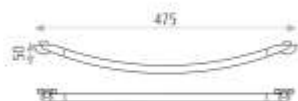

TIPO	TYPE	TYPE
Aplique	Wall Lamp	Applique
ACABADO	FINISH	FINITION
Cromo	Chrome	Chrome
MATERIAL	MATERIAL	MATIÈRE
Metal	Metal	Métal
DETALLES	DETAILS	DÉTAILS

LÁMPARAS / LAMPS / LAMPES

	Power	Lumen	Kelvin
1:	LED 10W	800	4000
2:			

MEDIDAS / MEASURES / MESURES

	Length (mm)	Width (mm)	Height (mm)	Diameter (mm)	Gross Weight (Kg)	Net Weight (Kg)
Product:	475	50				
Box 1:	530	130	110		0,6	0,442
Box 2:						