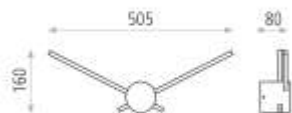

TIPO	TYPE	TYPE
Aplique	Wall Lamp	Applique
ACABADO	FINISH	FINITION
Blanco texturado	Textured White	Blanc Texturé
MATERIAL	MATERIAL	MATIÈRE
Metal/Metacrilato	Metal/Methacrylate	Métal/Méthacrylate
DETALLES	DETAILS	DÉTAILS

LÁMPARAS / LAMPS / LAMPES

	Power	Lumen	Kelvin
1:	LED 2x6W	860	3000
2:			

MEDIDAS / MEASURES / MESURES

	Length (mm)	Width (mm)	Height (mm)	Diameter (mm)	Gross Weight (Kg)	Net Weight (Kg)
Product:	80	505	160			
Box 1:	560	215	140		1,3	1,044
Box 2:						