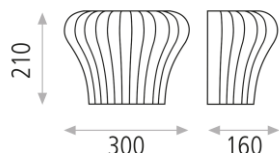

TIPO	TYPE	TYPE
Aplique	Wall Lamp	Applique
ACABADO	FINISH	FINITION
Beige	Beige	Beige
MATERIAL	MATERIAL	MATIÈRE
Acrílico	Acrylic	Acrylique
DETALLES	DETAILS	DÉTAILS

LÁMPARAS / LAMPS / LAMPES

	Power	Lumen	Kelvin
1:	1xE27		
2:			

MEDIDAS / MEASURES / MESURES

	Length (mm)	Width (mm)	Height (mm)	Diameter (mm)	Gross Weight (Kg)	Net Weight (Kg)
Product:	300	160	200	0		
Box 1:	425	420	240		0,99	0,56
Box 2:						