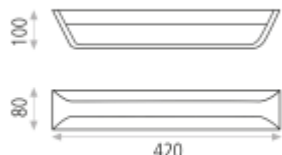

TIPO	TYPE	TYPE
Aplique	Wall Lamp	Applique
ACABADO	FINISH	FINITION
Blanco Texturado	Textured White	Blanc Texturé
MATERIAL	MATERIAL	MATIÈRE
Metal	Metal	Métal
DETALLES	DETAILS	DÉTAILS

LÁMPARAS / LAMPS / LAMPES

	Power	Lumen	Kelvin
1:	LED 21W	2200	3000
2:			

MEDIDAS / MEASURES / MESURES

	Length (mm)	Width (mm)	Height (mm)	Diameter (mm)	Gross Weight (Kg)	Net Weight (Kg)
Product:	420	80	100			
Box 1:	440	110	90		0,96	0,851
Box 2: